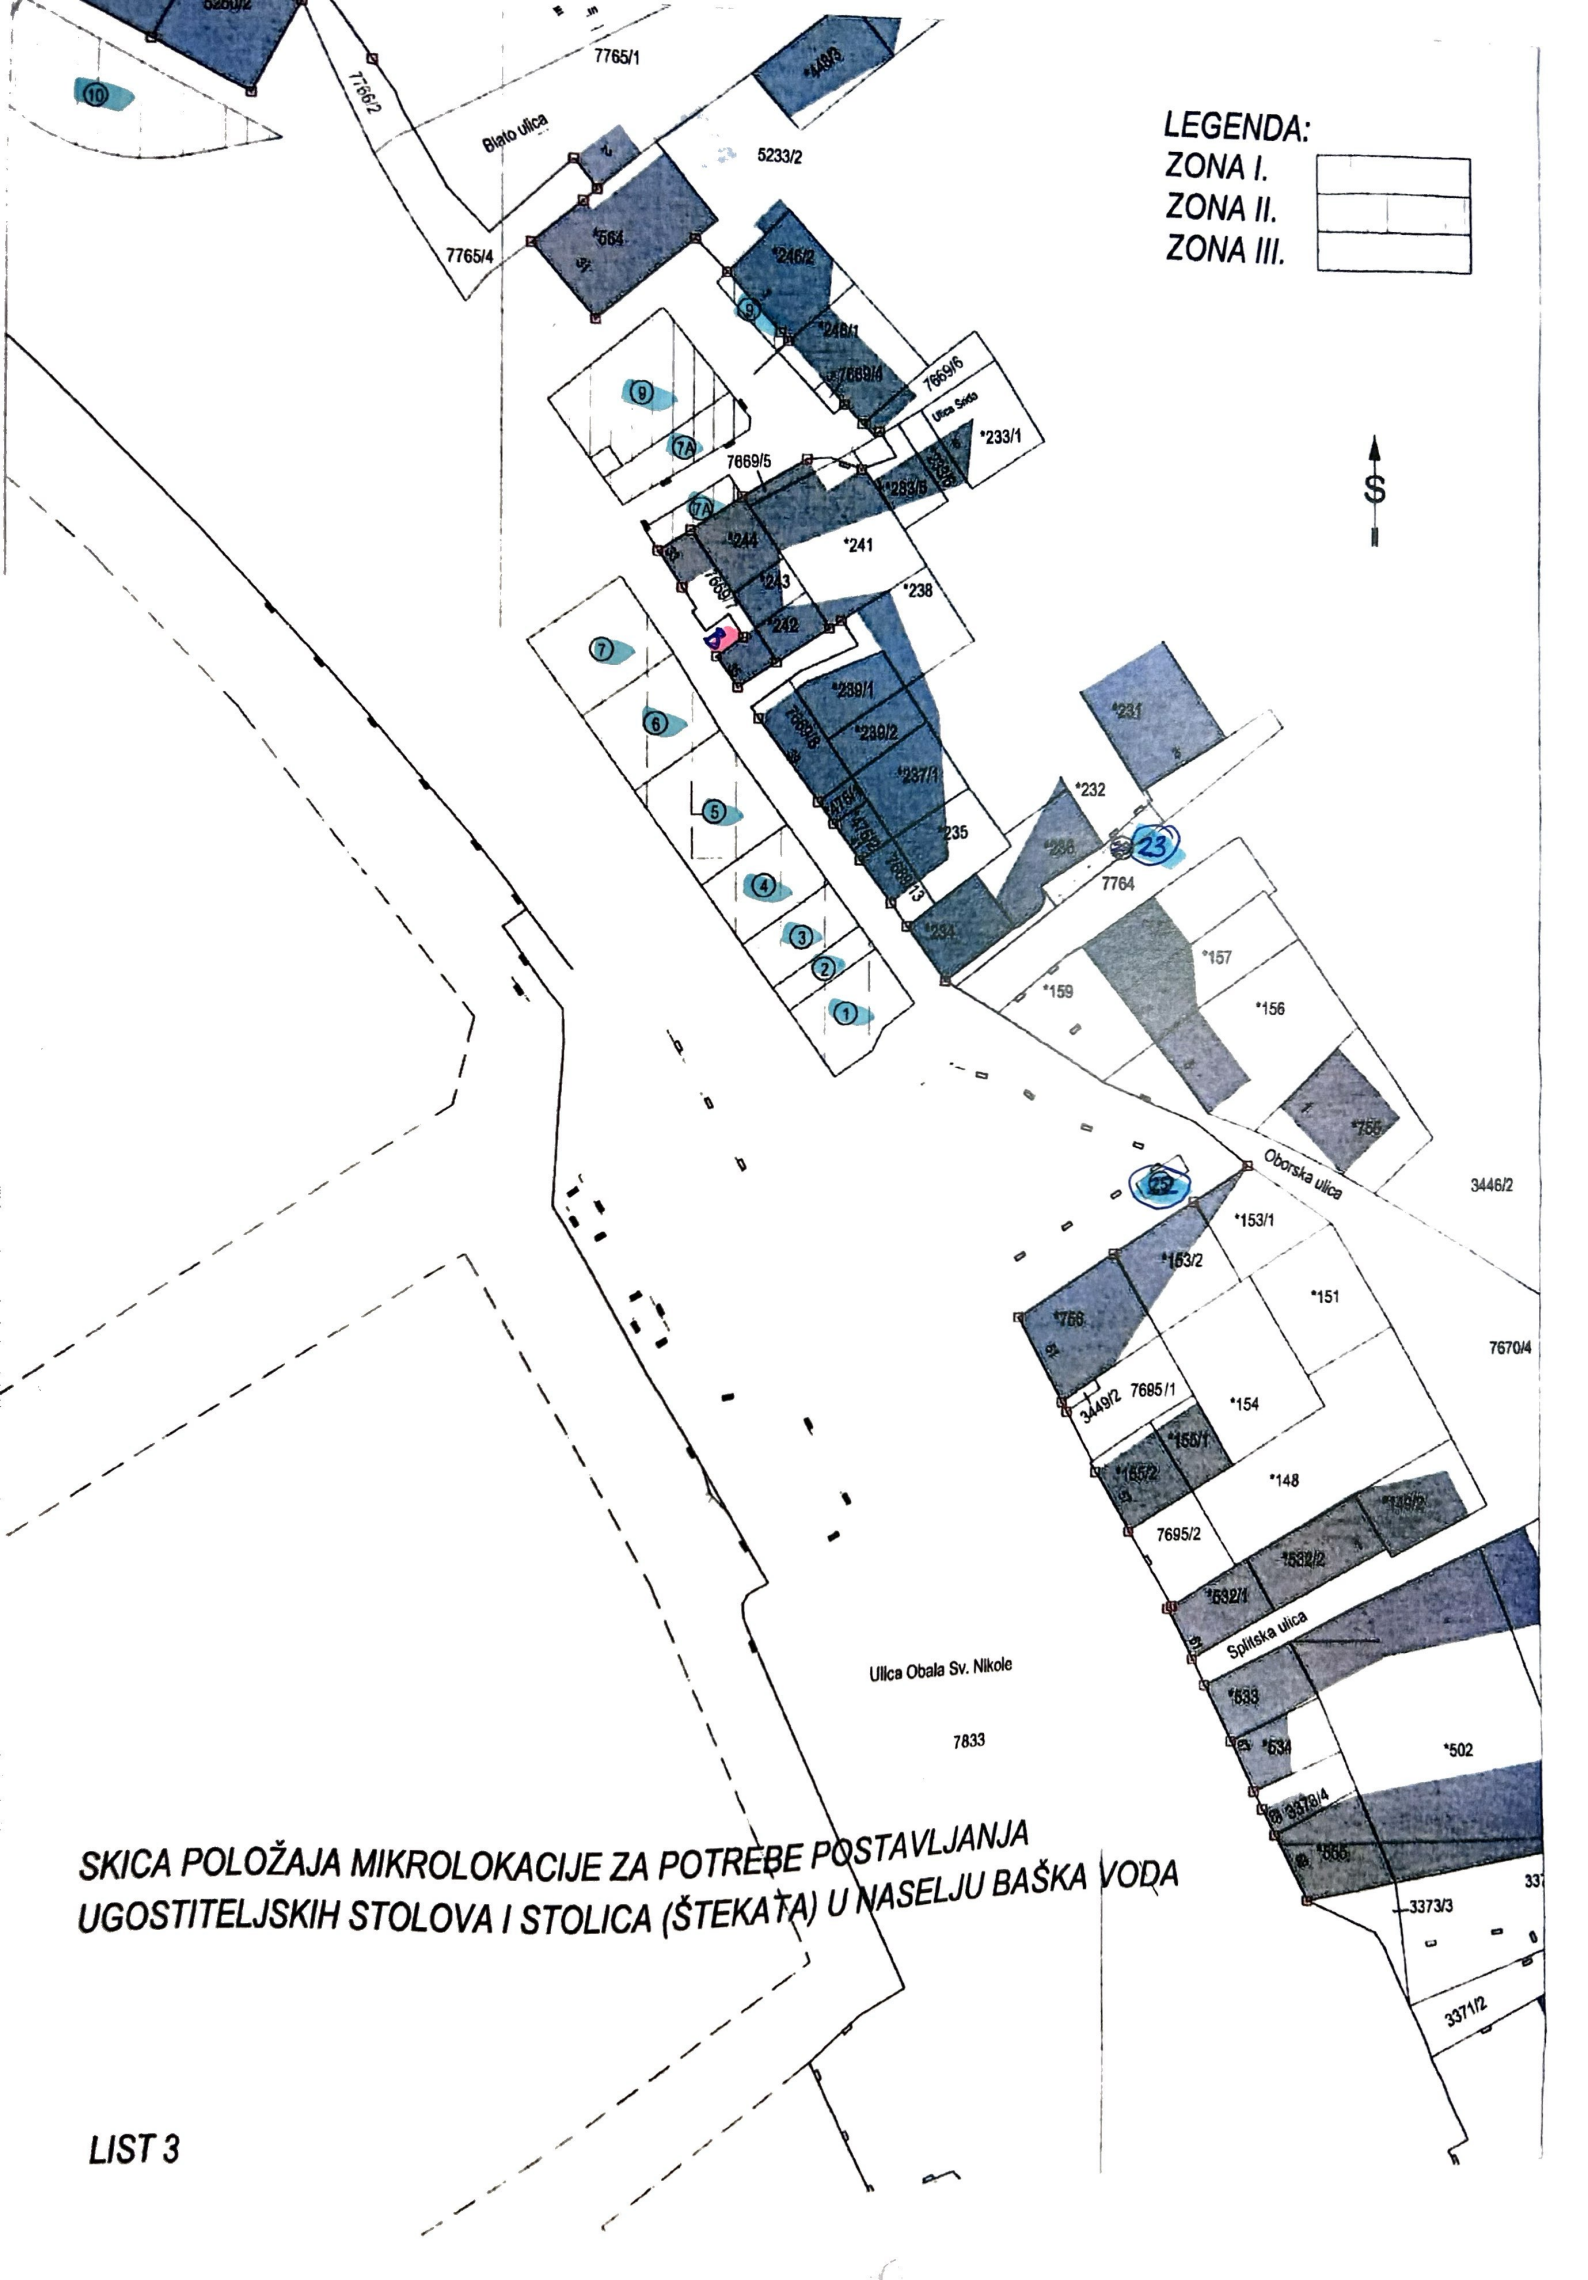

**LEGENDA:**

- ZONA I.
- ZONA II.
- ZONA III.

**SKICA POLOŽAJA MIKROLOKACIJE ZA POTREBE POSTAVLJANJA UGOSTITELJSKIH STOLOVA I STOLICA (ŠTEKAŤA) U NASELJU BAŠKA VODA**

SKICA POLOŽAJA MIKROLOKACIJE ZA POTREBE POSTAVLJANJA  
UGOSTITELJSKIH STOLOVA I STOLICA (ŠTEKATA) U NASELJU BAŠKA VODA

LEGENDA:  
ZONA I.  
ZONA II.  
ZONA III.

SKICA POLOŽAJA MIKROLOKACIJE ZA POTREBE POSTAVLJANJA  
UGOSTITELJSKIH STOLOVA I STOLICA (ŠTEKATA) U NASELJU BAŠKA VODA

LEGENDA:

- ZONA I. 
- ZONA II. 
- ZONA III. 

LEGENDA:

ZONA I.

ZONA II.

ZONA III.

SKICA POLOŽAJA MIKROLOKACIJE ZA POTREBE ROSTAVLJEVANJA  
UGOSTITELJSKIH STOLOVA I STOLICA (ŠTEKATA) U NASELJU BAŠKA VODA

3268

7834

Sveučilište Kralja Petra Krešimira IV

LEGENDA:  
ZONA I.  
ZONA II.  
ZONA III.

3247/1

3244

3242

SKICA POLOŽAJA MIKROLOKACIJE ZA POTREBE POSTAVLJANJA  
UGOSTITELJSKIH STOLOVA I STOLICA (ŠTEKATA) U NASELJU BAŠKA VODA

7896/1