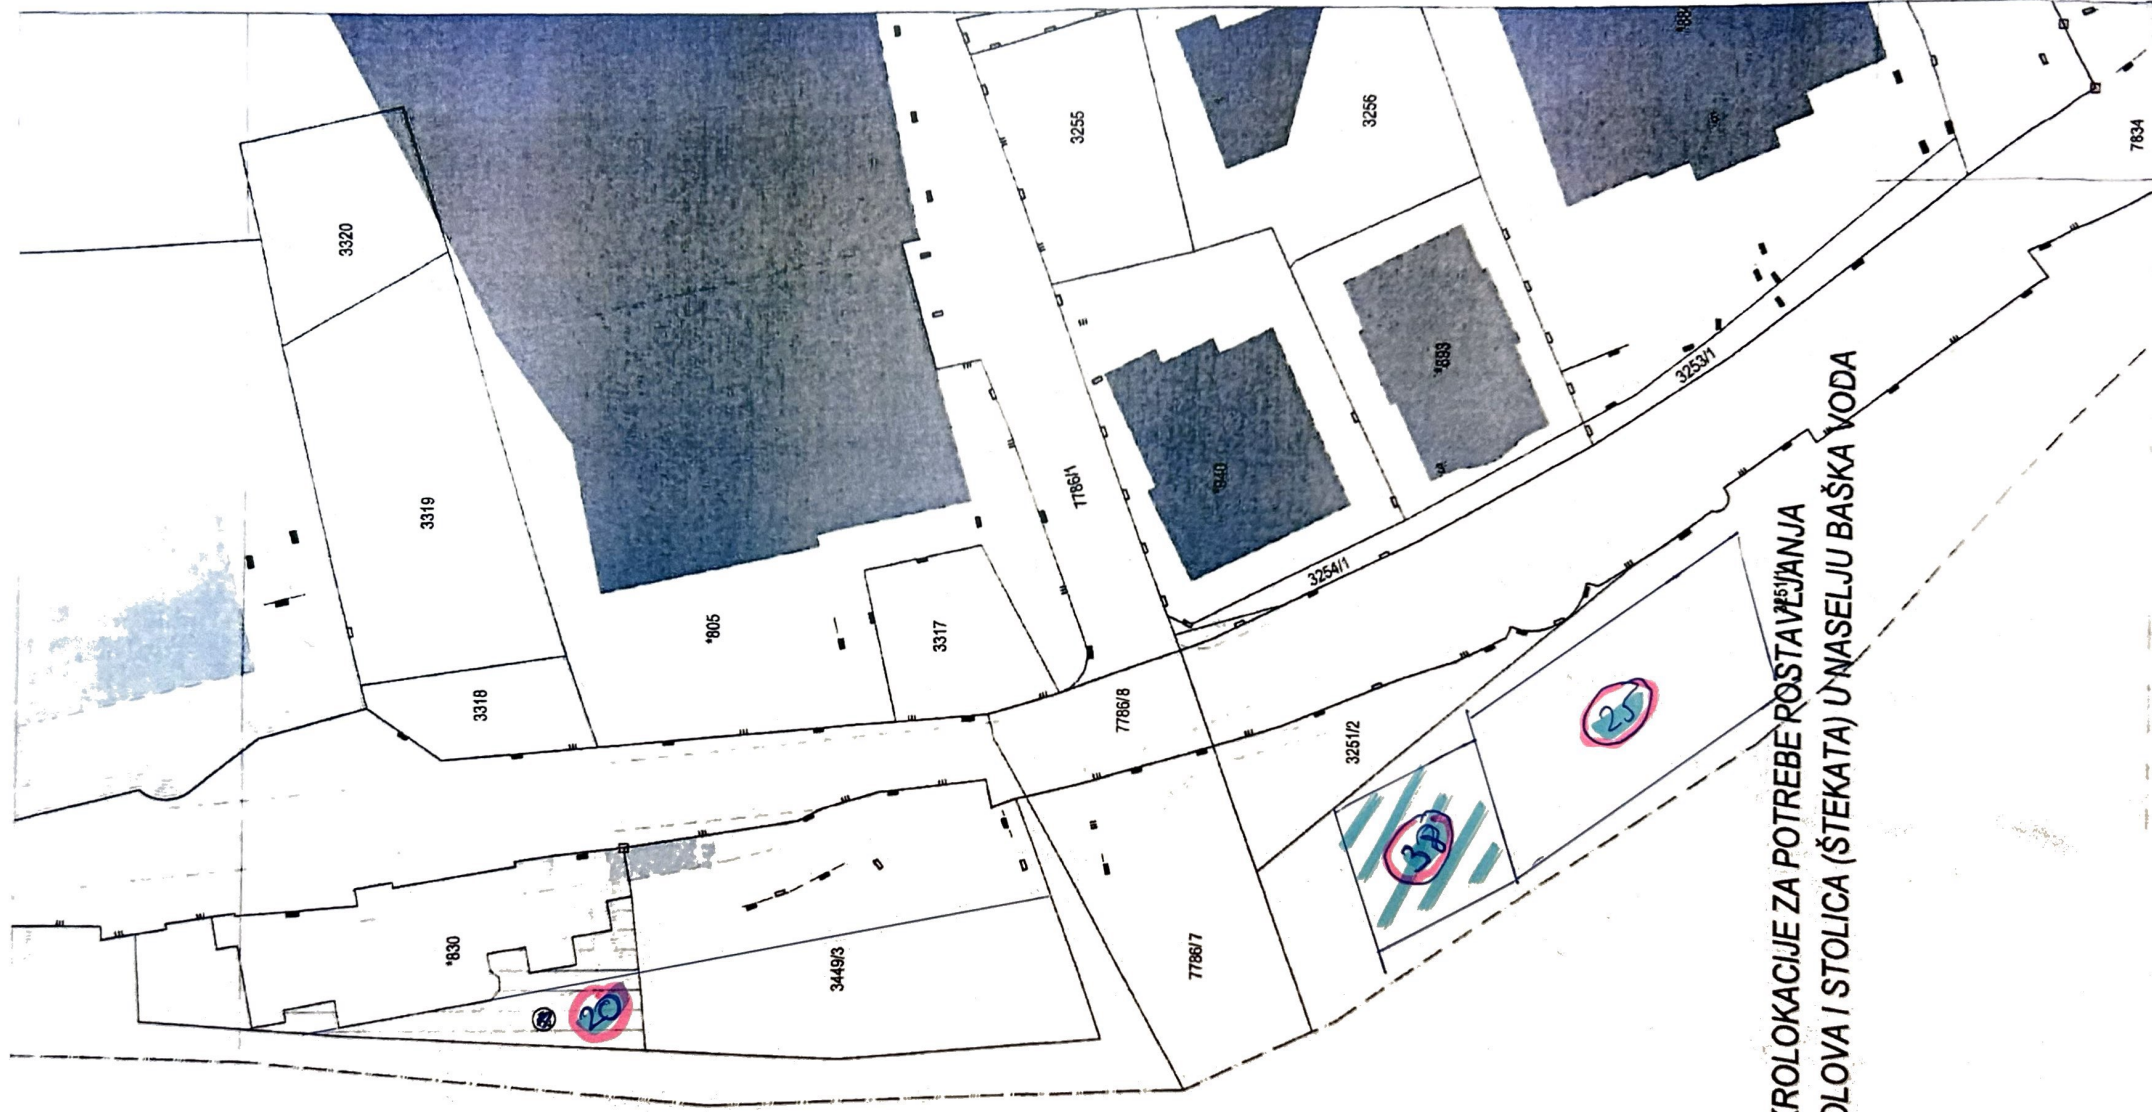

**LEGENDA:**

- ZONA I.
- ZONA II.
- ZONA III.

**SKICA POLOŽAJA MIKROLOKACIJE ZA POTREBE POSTAVLJANJA UGOSTITELJSKIH STOLOVA I STOLICA (ŠTEKAŤA) U NASELJU BAŠKA VODA**

SKICA POLOŽAJA MIKROLOKACIJE ZA POTREBE POSTAVLJANJA  
UGOSTITELJSKIH STOLOVA I STOLICA (ŠTEKATA) U NASELJU BAŠKA VODA

LEGENDA:  
ZONA I.  
ZONA II.  
ZONA III.

SKICA POLOŽAJA MIKROLOKACIJE ZA POTREBE POSTAVLJANJA  
UGOSTITELJSKIH STOLOVA I STOLICA (ŠTEKATA) U NASELJU BAŠKA VODA

LEGENDA:

- ZONA I. 
- ZONA II. 
- ZONA III. 

LEGENDA:

ZONA I.

ZONA II.

ZONA III.

SKICA POLOŽAJA MIKROLOKACIJE ZA POTREBE ROSTAVLJEVANJA  
UGOSTITELJSKIH STOLOVA I STOLICA (ŠTEKATA) U NASELJU BAŠKA VODA

3268

7834

Sveučilište Kralja Petra Krešimira IV

LEGENDA:  
ZONA I.  
ZONA II.  
ZONA III.

3247/1

3244

3242

SKICA POLOŽAJA MIKROLOKACIJE ZA POTREBE POSTAVLJANJA  
UGOSTITELJSKIH STOLOVA I STOLICA (ŠTEKATA) U NASELJU BAŠKA VODA

7896/1