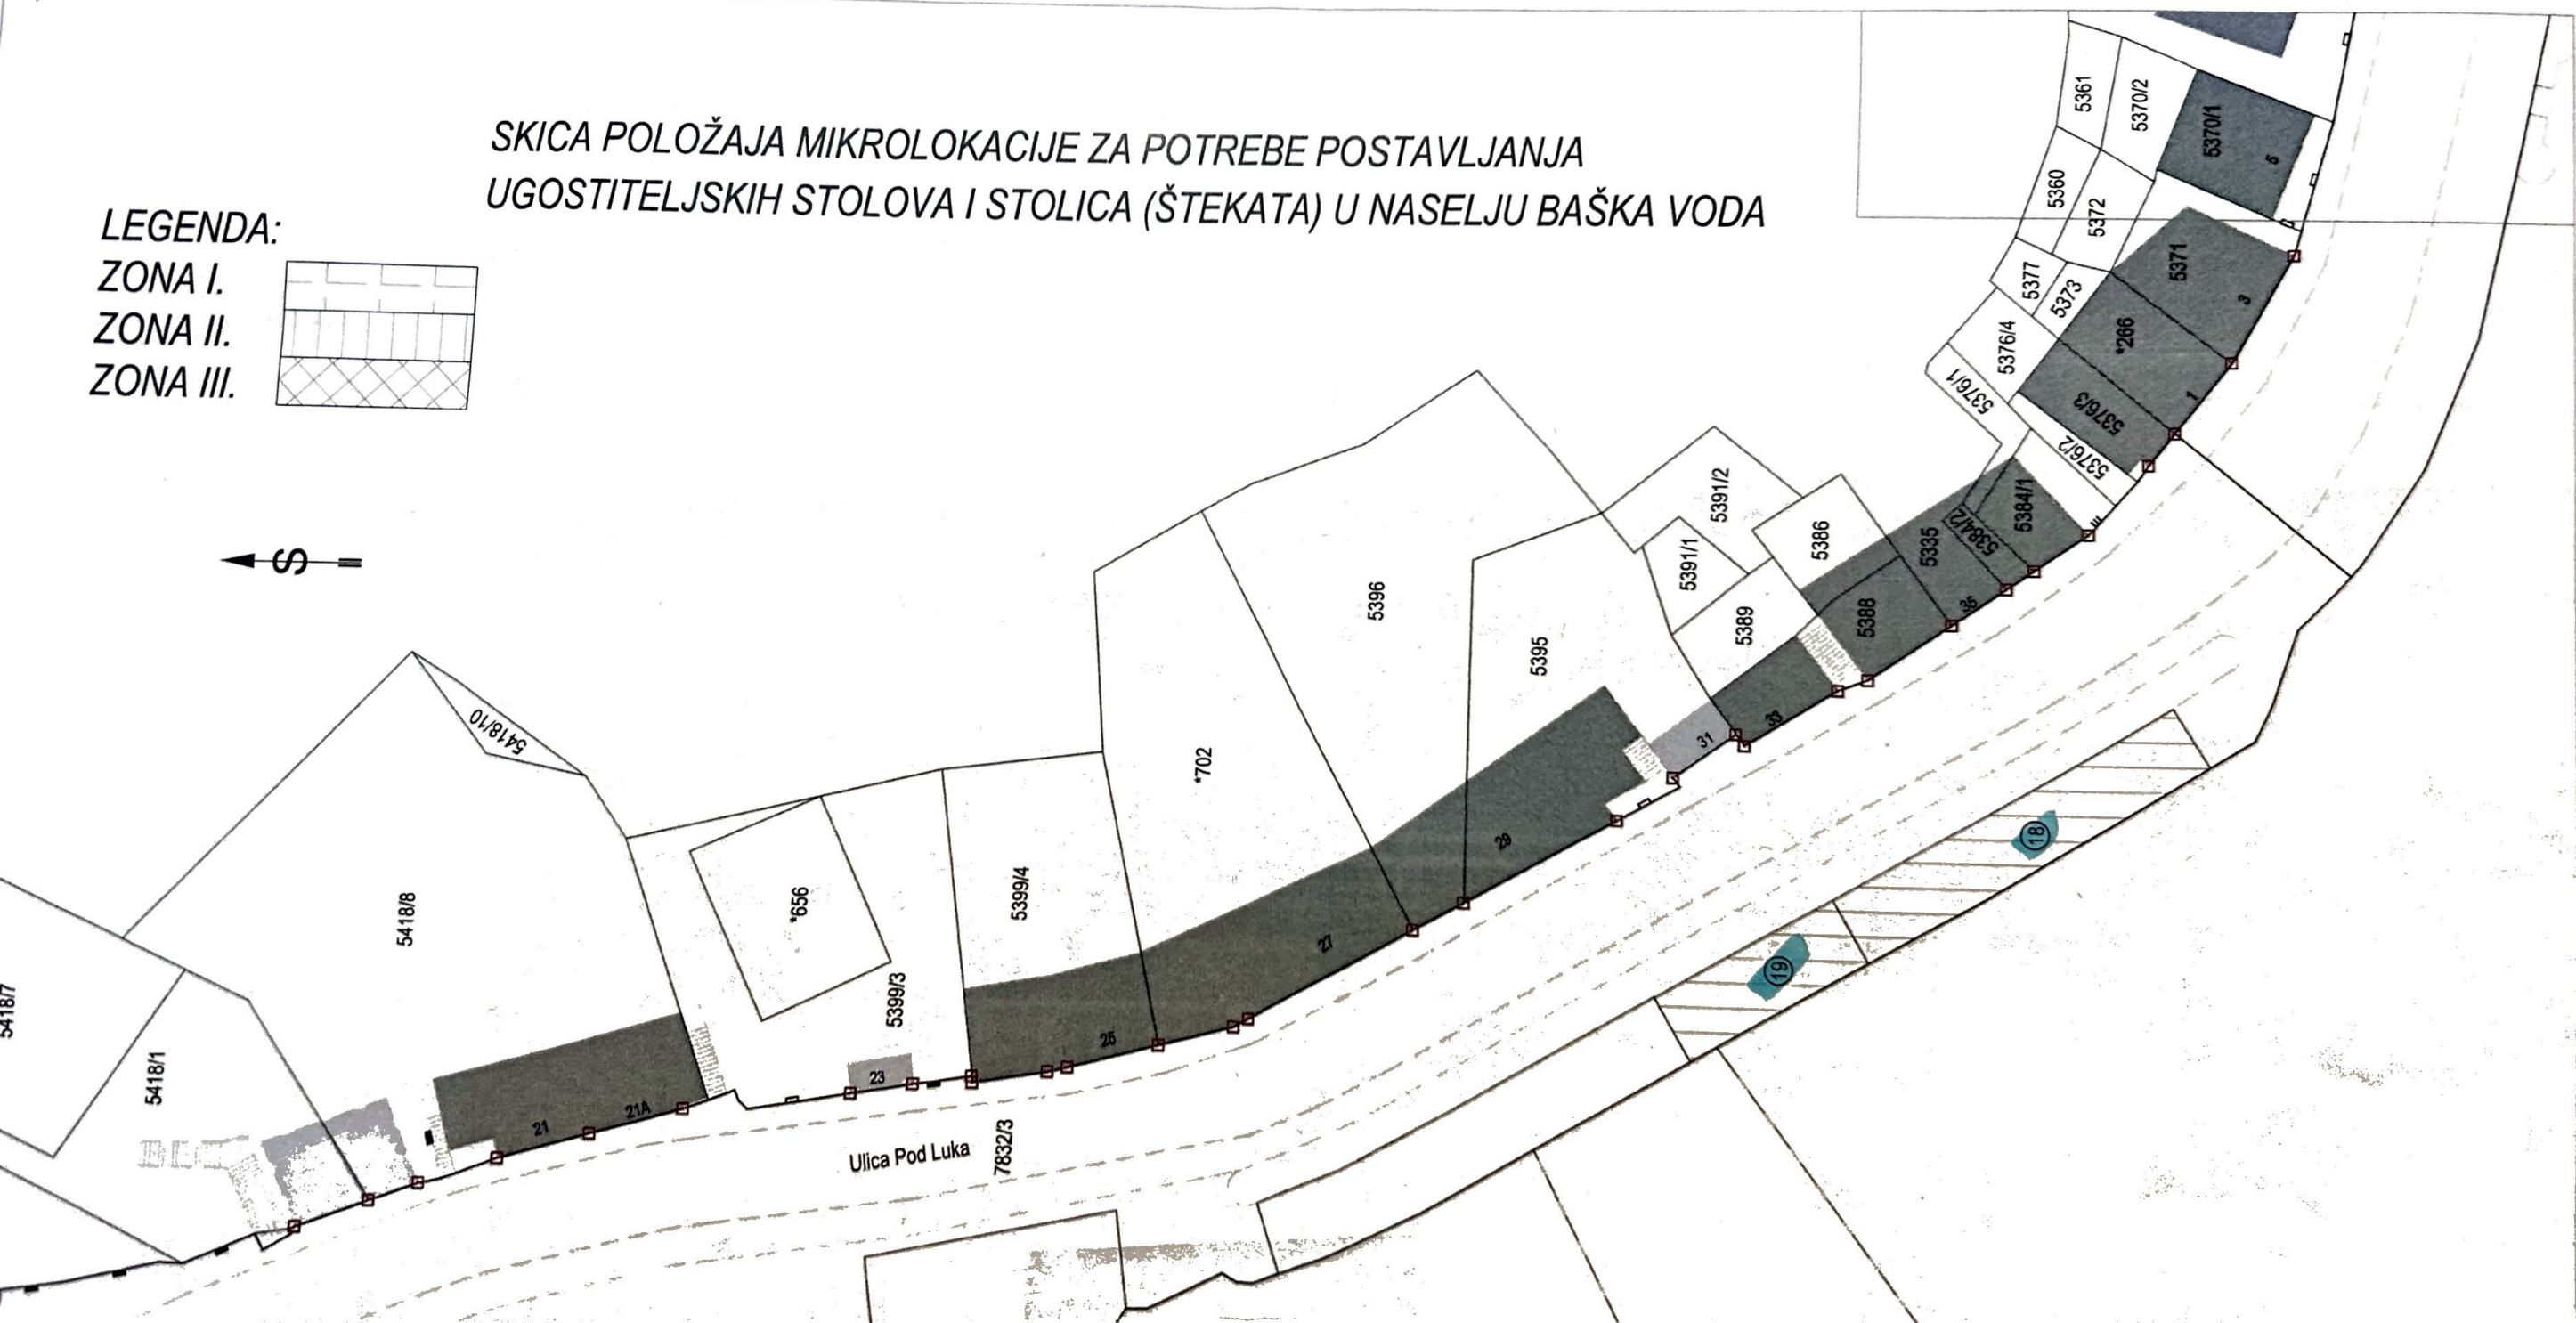

**LEGENDA:**

- ZONA I.
- ZONA II.
- ZONA III.

**SKICA POLOŽAJA MIKROLOKACIJE ZA POTREBE POSTAVLJANJA UGOSTITELJSKIH STOLOVA I STOLICA (ŠTEKAŤA) U NASELJU BAŠKA VODA**

SKICA POLOŽAJA MIKROLOKACIJE ZA POTREBE POSTAVLJANJA  
UGOSTITELJSKIH STOLOVA I STOLICA (ŠTEKATA) U NASELJU BAŠKA VODA

LEGENDA:  
ZONA I.  
ZONA II.  
ZONA III.

SKICA POLOŽAJA MIKROLOKACIJE ZA POTREBE POSTAVLJANJA  
UGOSTITELJSKIH STOLOVA I STOLICA (ŠTEKATA) U NASELJU BAŠKA VODA

LEGENDA:

- ZONA I. 
- ZONA II. 
- ZONA III. 

LEGENDA:

ZONA I.

ZONA II.

ZONA III.

SKICA POLOŽAJA MIKROLOKACIJE ZA POTREBE ROSTAVLJEVANJA  
UGOSTITELJSKIH STOLOVA I STOLICA (ŠTEKATA) U NASELJU BAŠKA VODA

3268

7834

Sveučilište Kralja Petra Krešimira IV

LEGENDA:  
ZONA I.  
ZONA II.  
ZONA III.

3247/1

3244

3242

SKICA POLOŽAJA MIKROLOKACIJE ZA POTREBE POSTAVLJANJA  
UGOSTITELJSKIH STOLOVA I STOLICA (ŠTEKATA) U NASELJU BAŠKA VODA

7896/1