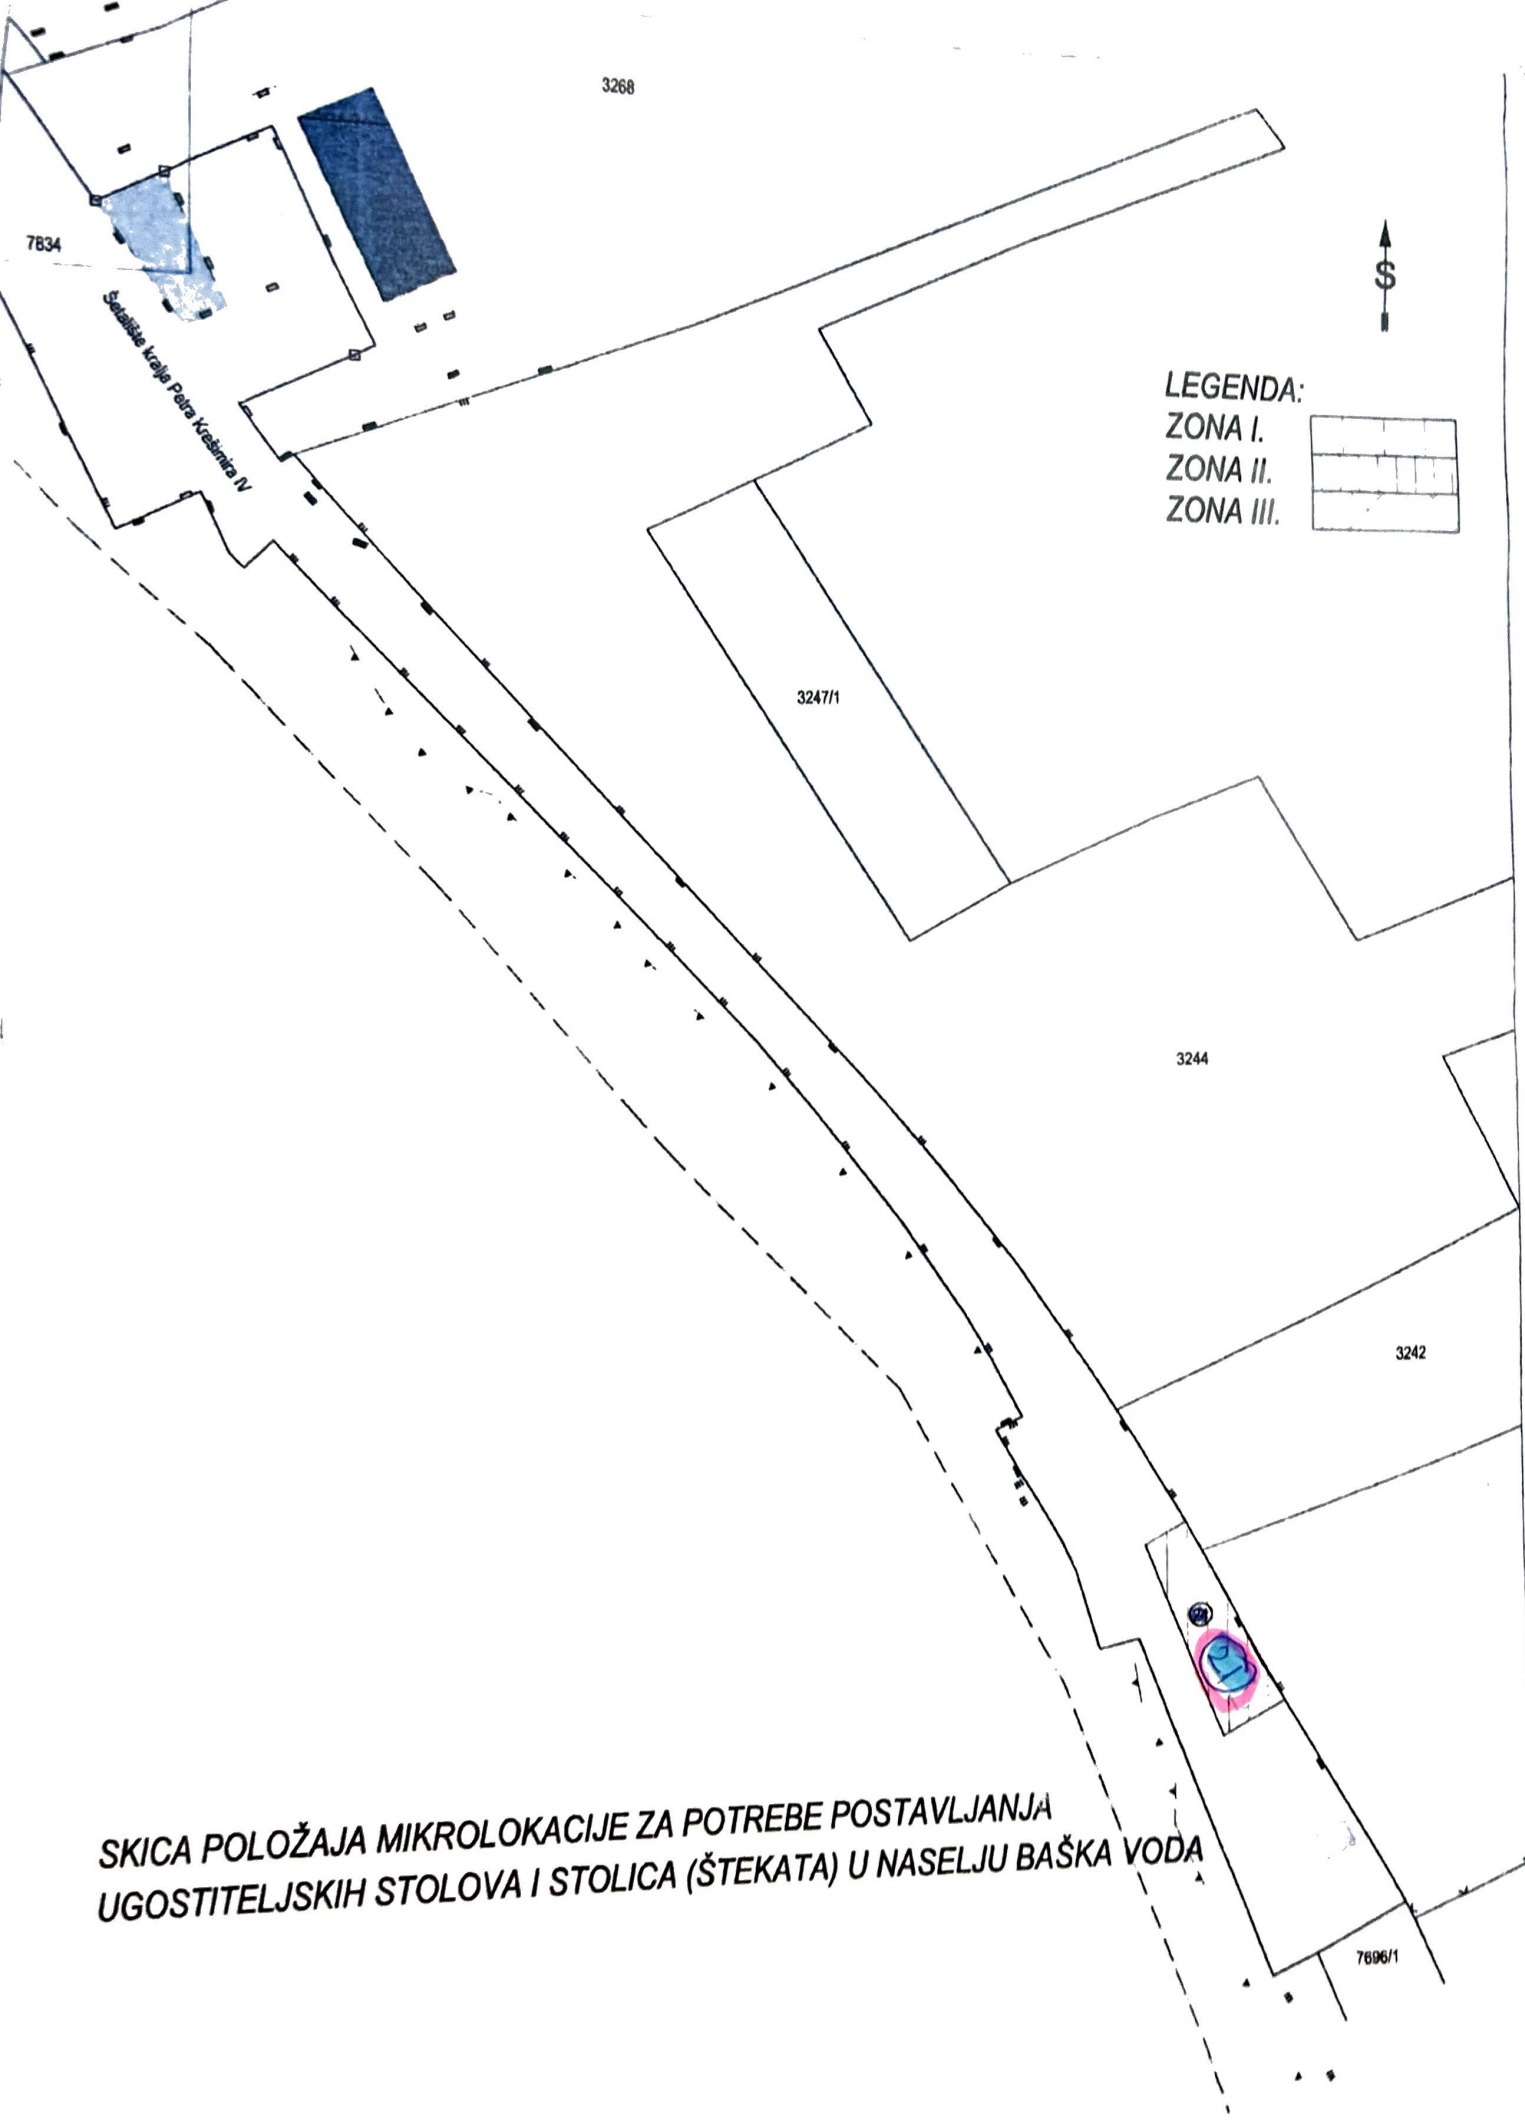

**LEGENDA:**

- ZONA I.
- ZONA II.
- ZONA III.

**SKICA POLOŽAJA MIKROLOKACIJE ZA POTREBE POSTAVLJANJA UGOSTITELJSKIH STOLOVA I STOLICA (ŠTEKAŤA) U NASELJU BAŠKA VODA**

SKICA POLOŽAJA MIKROLOKACIJE ZA POTREBE POSTAVLJANJA  
UGOSTITELJSKIH STOLOVA I STOLICA (ŠTEKATA) U NASELJU BAŠKA VODA

LEGENDA:  
ZONA I.  
ZONA II.  
ZONA III.

SKICA POLOŽAJA MIKROLOKACIJE ZA POTREBE POSTAVLJANJA  
UGOSTITELJSKIH STOLOVA I STOLICA (ŠTEKATA) U NASELJU BAŠKA VODA

LEGENDA:

- ZONA I. 
- ZONA II. 
- ZONA III. 

LEGENDA:

ZONA I.

ZONA II.

ZONA III.

SKICA POLOŽAJA MIKROLOKACIJE ZA POTREBE ROSTAVLJEVANJA  
UGOSTITELJSKIH STOLOVA I STOLICA (ŠTEKATA) U NASELJU BAŠKA VODA

3268

7834

Sveučilište Kralja Petra Krešimira IV

LEGENDA:  
ZONA I.  
ZONA II.  
ZONA III.

3247/1

3244

3242

SKICA POLOŽAJA MIKROLOKACIJE ZA POTREBE POSTAVLJANJA  
UGOSTITELJSKIH STOLOVA I STOLICA (ŠTEKATA) U NASELJU BAŠKA VODA

7896/1