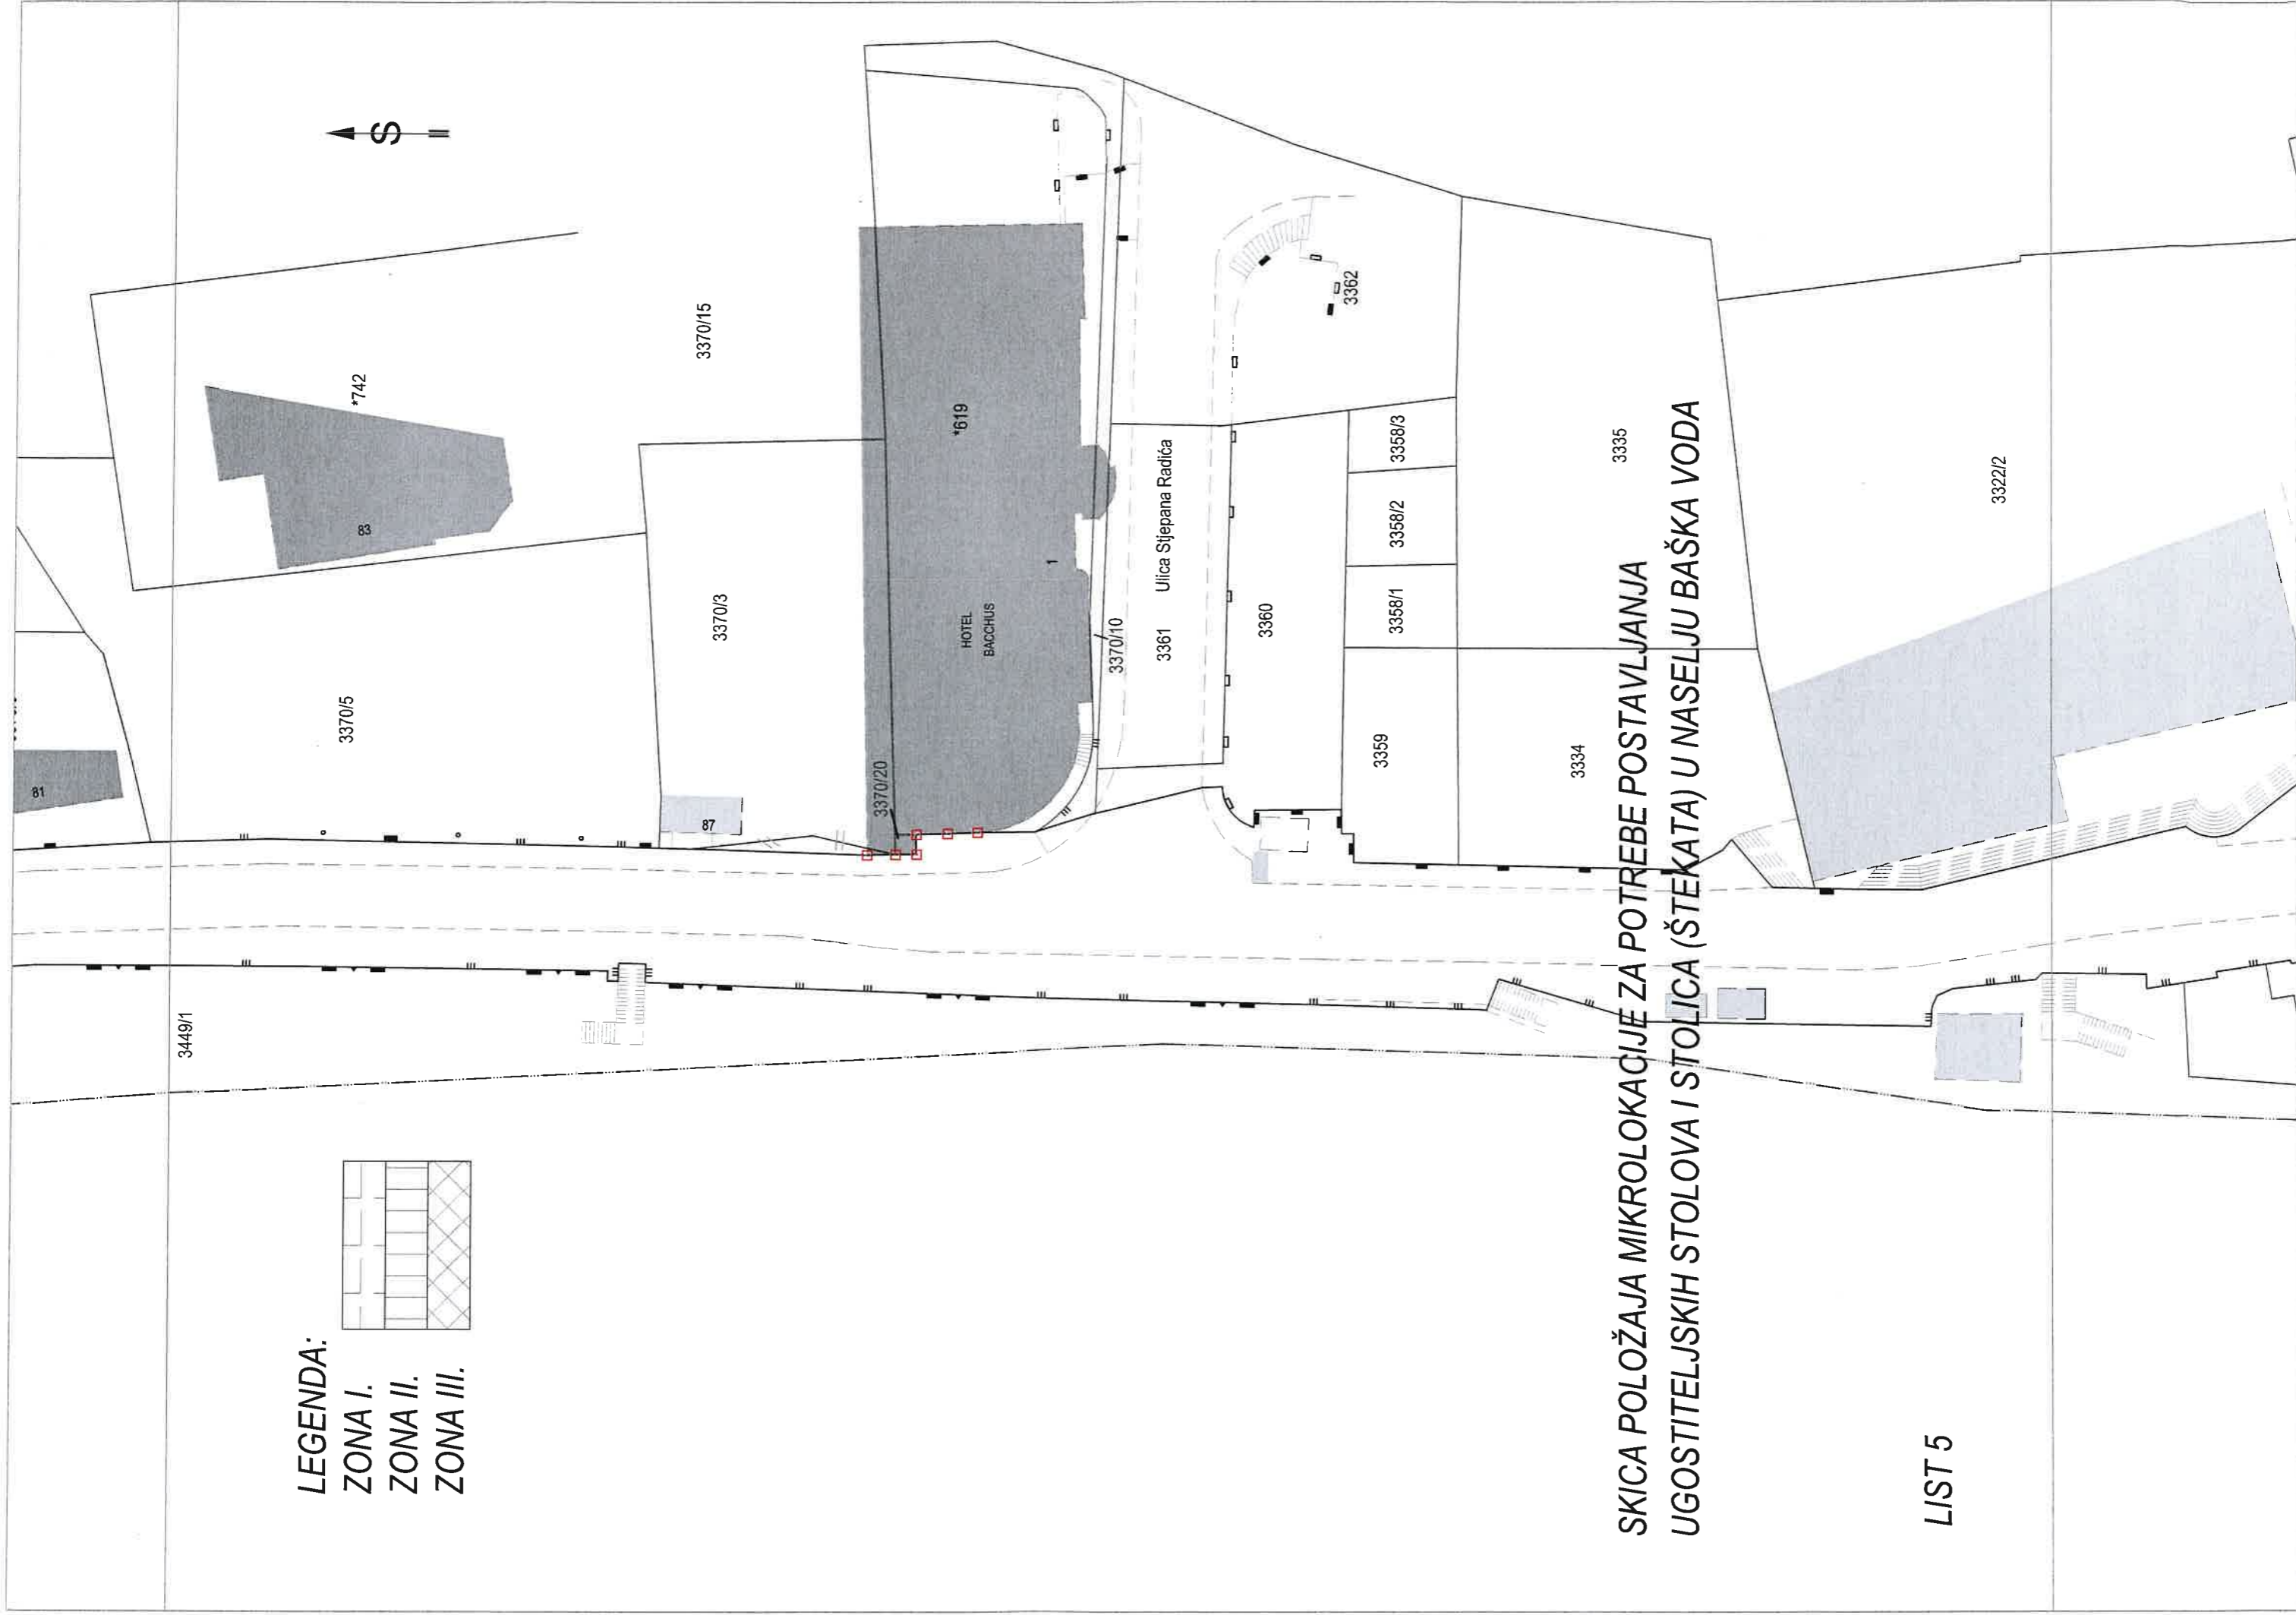

# SITUACIJA

**LEGENDA:**  
 ZONA I.  
 ZONA II.  
 ZONA III.

**SKICA POLOŽAJA MIKROLOKACIJE ZA POTREBE POSTAVLJANJA  
 UGOSTITELJSKIH STOLOVA I STOLICA (ŠTEKATA) U NASELJU BAŠKA VODA**

VODA

LEGENDA:

ZONA I.

ZONA II.

ZONA III.

SKICA POLOŽAJA MIKROLOKACIJE ZA POTREBE POSTAVLJANJA  
UGOSTITELJSKIH STOLOVA I STOČICA (ŠTEKATA) U NASELJU BAŠKA VODA

LIST 4

**LEGENDA:**

ZONA I.

ZONA II.

ZONA III.

**SKICA POLOŽAJA MIKROLOKACIJE ZA POTREBE POSTAVLJANJA  
UGOSTITELJSKIH STOLOVA I STOLICA (ŠTEKATA) U NASELJU BAŠKA VODA**

**LIST 5**

LEGENDA:

- ZONA I.
- ZONA II.
- ZONA III.

SKICA POLOŽAJA MIKROLOKACIJE ZA POTREBE POSTAVLJANJA  
 UGOSTITELJSKIH STOLOVA I STOLICA (ŠTEKATA) U NASELJU BAŠKA VODA

LEGENDA:  
ZONA I.  
ZONA II.  
ZONA III.

SKICA POLOŽAJA MIKROLOKACIJE ZA POTREBE POSTAVLJANJA  
UGOSTITELJSKIH STOLOVA I STOLICA (ŠTEKATA) U NASELJU BAŠKA VODA

SKICA POLOŽAJA MIKROLOKACIJE ZA POTREBE POSTAVLJANJA  
UGOSTITELJSKIH STOLOVA I STOLICA (ŠTEKATA) U NASELJU  
BAŠKA VODA