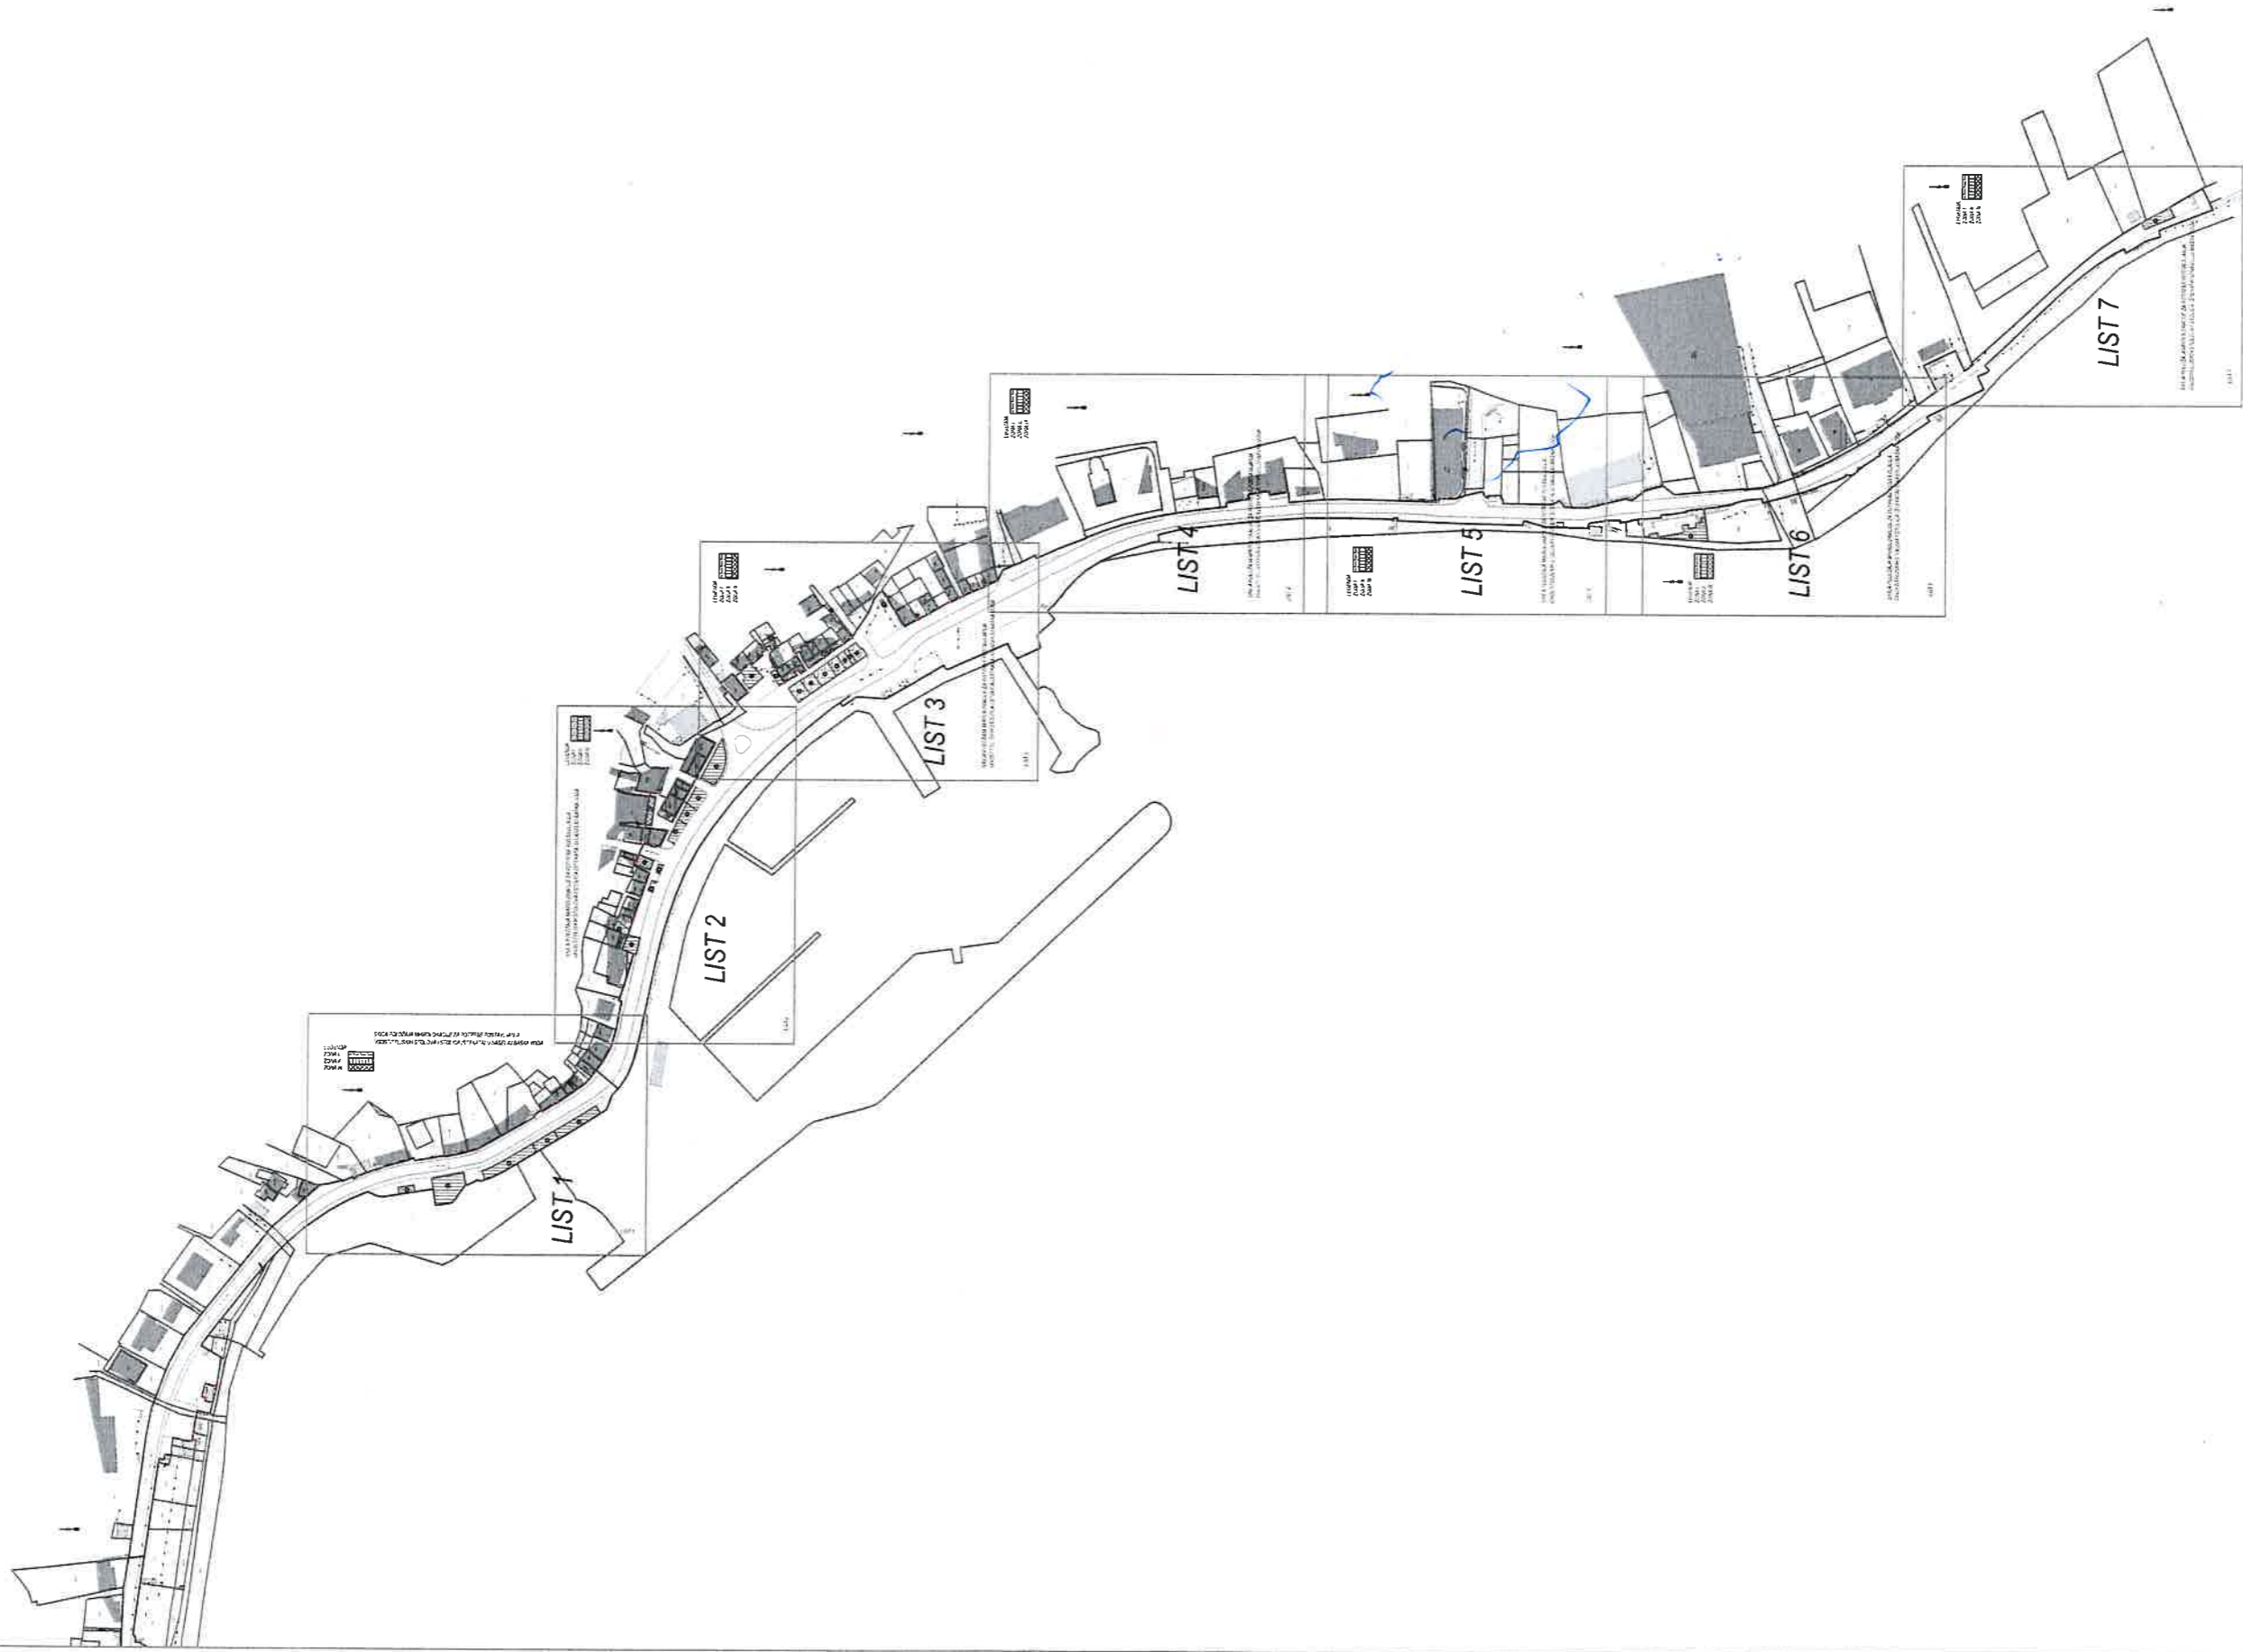

# SITUACIJA

**LEGENDA:**  
 ZONA I.  
 ZONA II.  
 ZONA III.

**SKICA POLOŽAJA MIKROLOKACIJE ZA POTREBE POSTAVLJANJA  
 UGOSTITELJSKIH STOLOVA I STOLICA (ŠTEKATA) U NASELJU BAŠKA VODA**

VODA

LEGENDA:

ZONA I.

ZONA II.

ZONA III.

SKICA POLOŽAJA MIKROLOKACIJE ZA POTREBE POSTAVLJANJA  
UGOSTITELJSKIH STOLOVA I STOČICA (ŠTEKATA) U NASELJU BAŠKA VODA

LIST 4

**LEGENDA:**

ZONA I.

ZONA II.

ZONA III.

**SKICA POLOŽAJA MIKROLOKACIJE ZA POTREBE POSTAVLJANJA  
UGOSTITELJSKIH STOLOVA I STOLICA (ŠTEKATA) U NASELJU BAŠKA VODA**

**LIST 5**

LEGENDA:

- ZONA I.
- ZONA II.
- ZONA III.

SKICA POLOŽAJA MIKROLOKACIJE ZA POTREBE POSTAVLJANJA  
 UGOSTITELJSKIH STOLOVA I STOLICA (ŠTEKATA) U NASELJU BAŠKA VODA

LEGENDA:  
ZONA I.  
ZONA II.  
ZONA III.

SKICA POLOŽAJA MIKROLOKACIJE ZA POTREBE POSTAVLJANJA  
UGOSTITELJSKIH STOLOVA I STOLICA (ŠTEKATA) U NASELJU BAŠKA VODA

SKICA POLOŽAJA MIKROLOKACIJE ZA POTREBE POSTAVLJANJA  
UGOSTITELJSKIH STOLOVA I STOLICA (ŠTEKATA) U NASELJU  
BAŠKA VODA