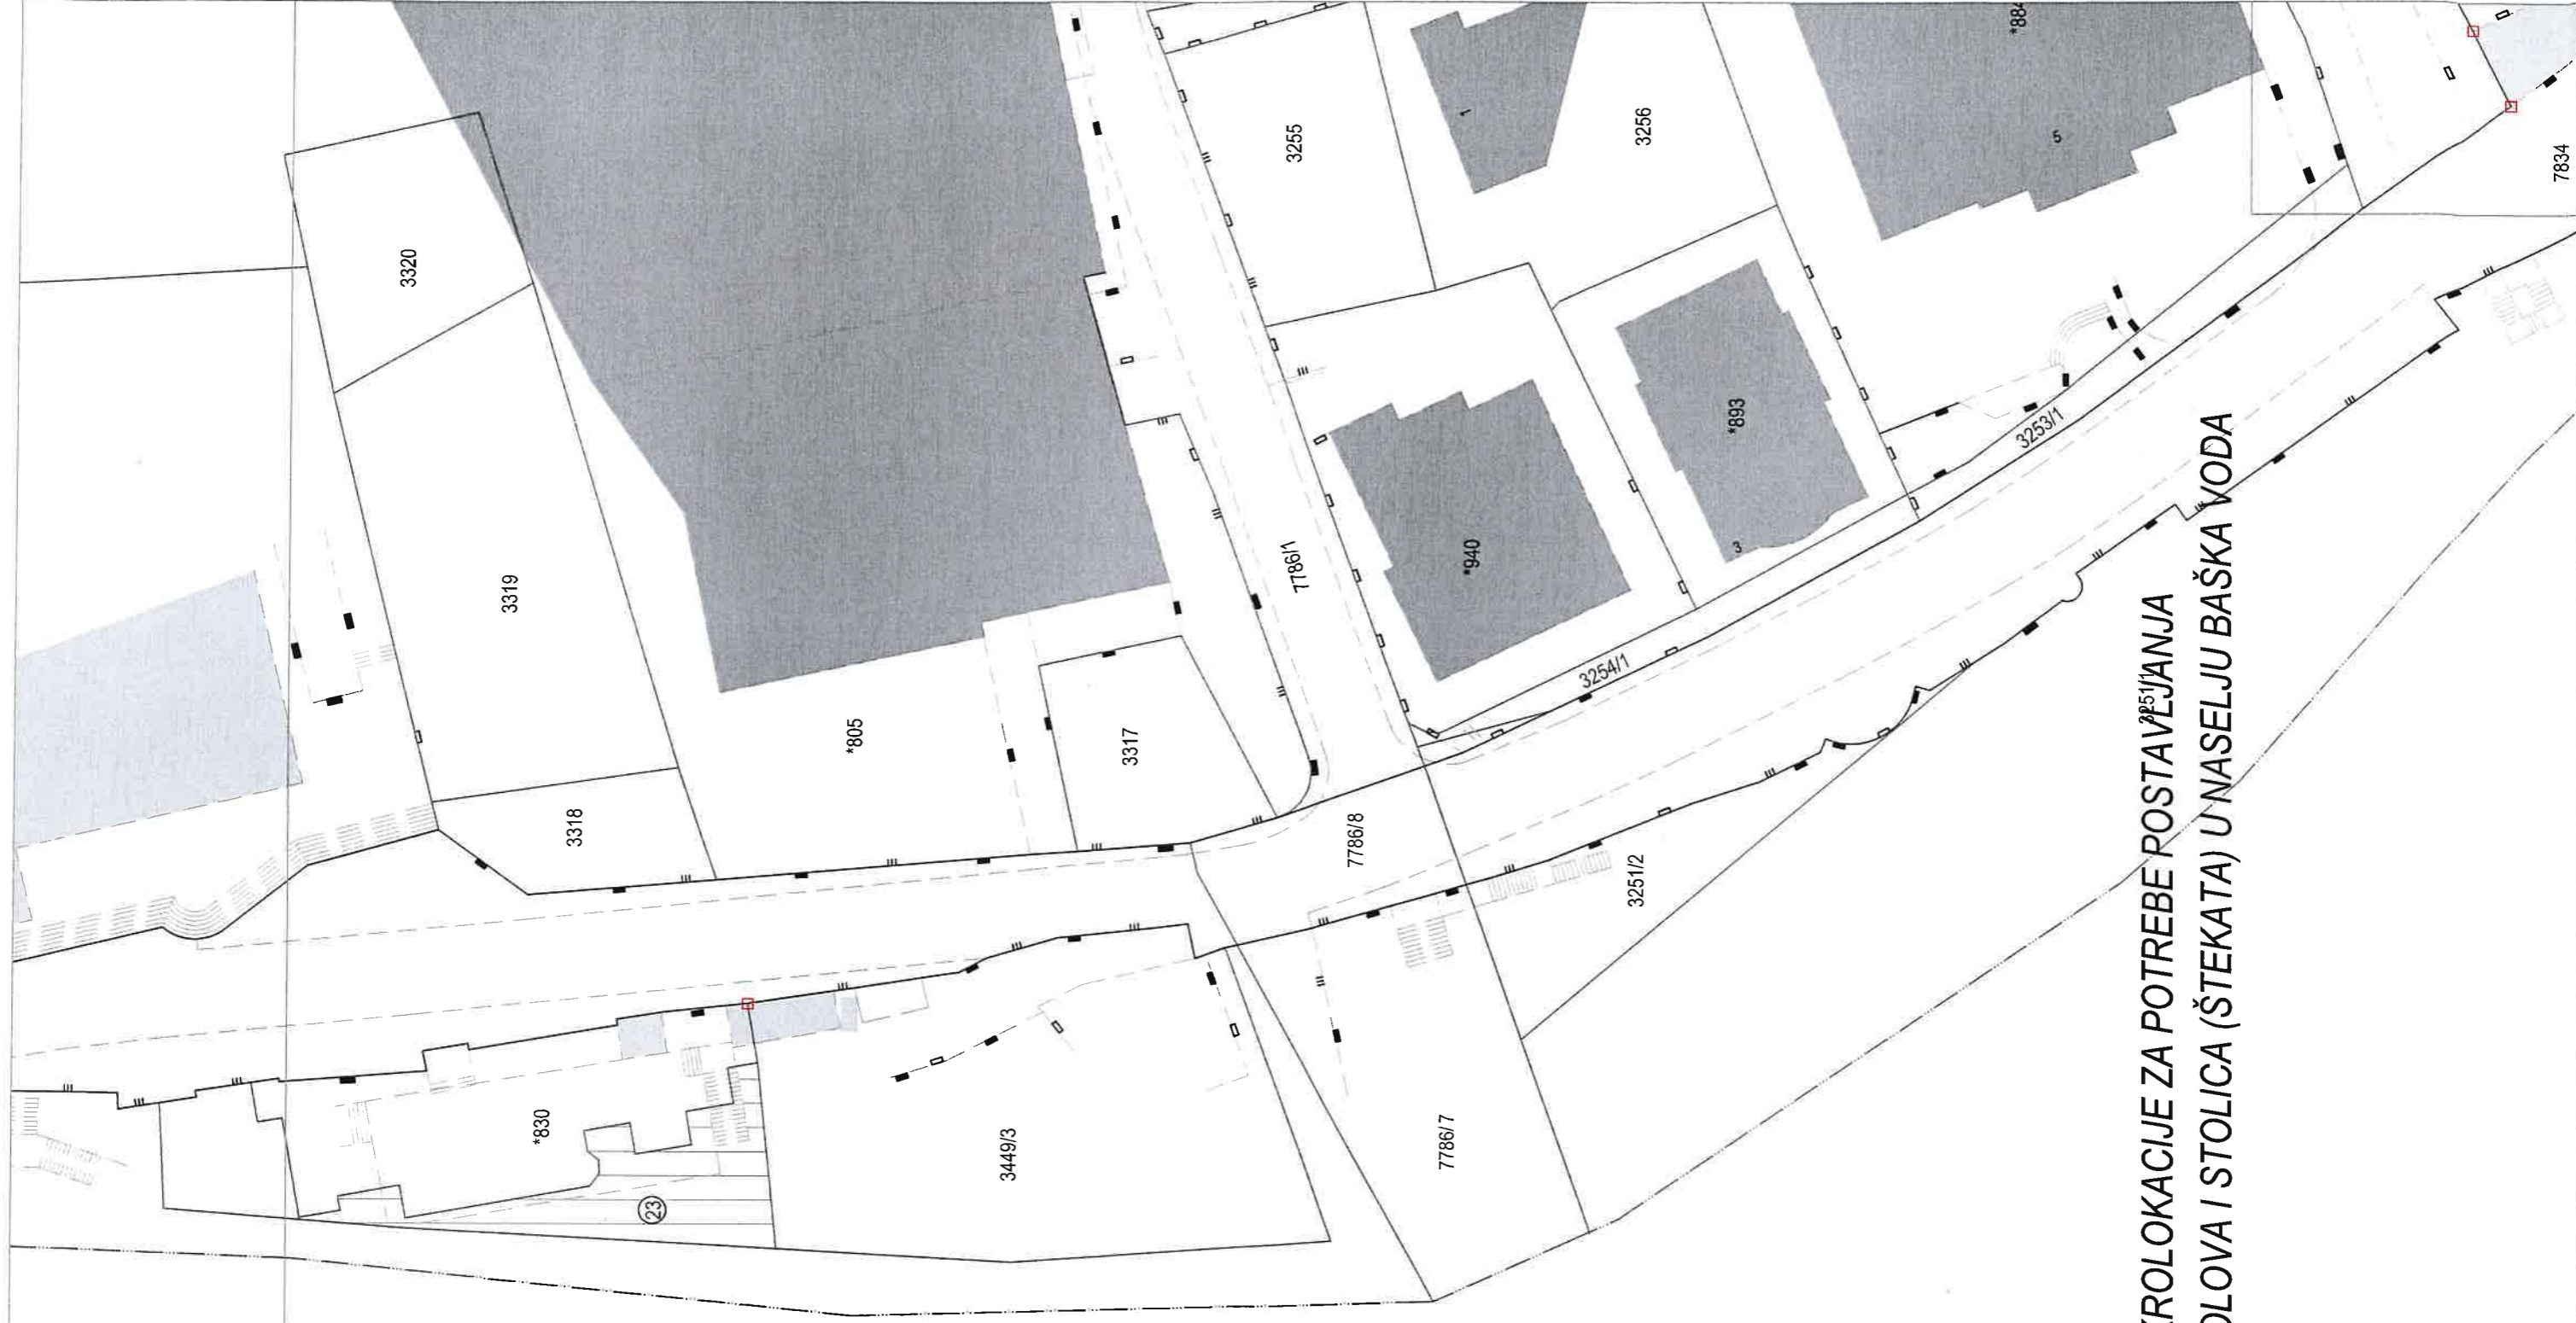

# SITUACIJA

**LEGENDA:**  
 ZONA I.  
 ZONA II.  
 ZONA III.

**SKICA POLOŽAJA MIKROLOKACIJE ZA POTREBE POSTAVLJANJA  
 UGOSTITELJSKIH STOLOVA I STOLICA (ŠTEKATA) U NASELJU BAŠKA VODA**

VODA

LEGENDA:

ZONA I.

ZONA II.

ZONA III.

SKICA POLOŽAJA MIKROLOKACIJE ZA POTREBE POSTAVLJANJA  
UGOSTITELJSKIH STOLOVA I STOČICA (ŠTEKATA) U NASELJU BAŠKA VODA

LIST 4

**LEGENDA:**

ZONA I.

ZONA II.

ZONA III.

**SKICA POLOŽAJA MIKROLOKACIJE ZA POTREBE POSTAVLJANJA  
UGOSTITELJSKIH STOLOVA I STOLICA (ŠTEKATA) U NASELJU BAŠKA VODA**

**LIST 5**

LEGENDA:

- ZONA I.
- ZONA II.
- ZONA III.

SKICA POLOŽAJA MIKROLOKACIJE ZA POTREBE POSTAVLJANJA  
 UGOSTITELJSKIH STOLOVA I STOLICA (ŠTEKATA) U NASELJU BAŠKA VODA

LEGENDA:  
ZONA I.  
ZONA II.  
ZONA III.

SKICA POLOŽAJA MIKROLOKACIJE ZA POTREBE POSTAVLJANJA  
UGOSTITELJSKIH STOLOVA I STOLICA (ŠTEKATA) U NASELJU BAŠKA VODA

SKICA POLOŽAJA MIKROLOKACIJE ZA POTREBE POSTAVLJANJA  
UGOSTITELJSKIH STOLOVA I STOLICA (ŠTEKATA) U NASELJU  
BAŠKA VODA